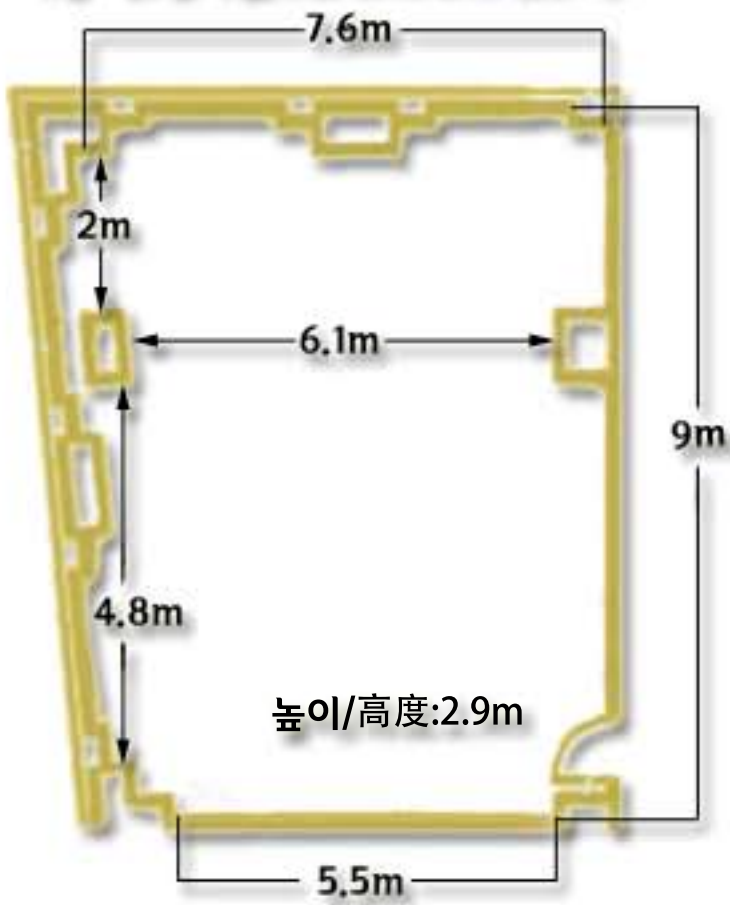

· **주상하이한국문화원**  
**驻上海韩国文化园**

3층 제5강의실/3楼 第五教室 (25人)

3층 제6강의실/3楼 第六教室 (25人)

3층 제7강의실/3楼 第七教室 (25人)