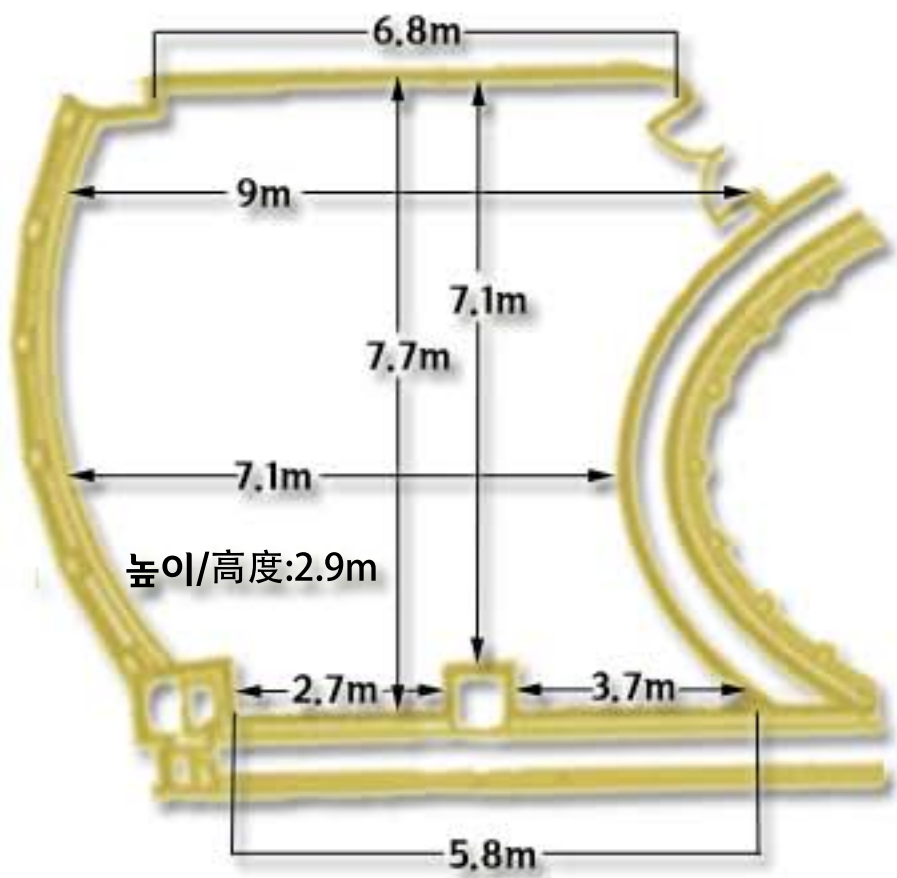

· **주상하이한국문화원**  
**驻上海韩国文化园**

3층 제5강의실/3楼 第五教室 (25人)

3층 제6강의실/3楼 第六教室 (25人)

3층 제7강의실/3楼 第七教室 (25人)