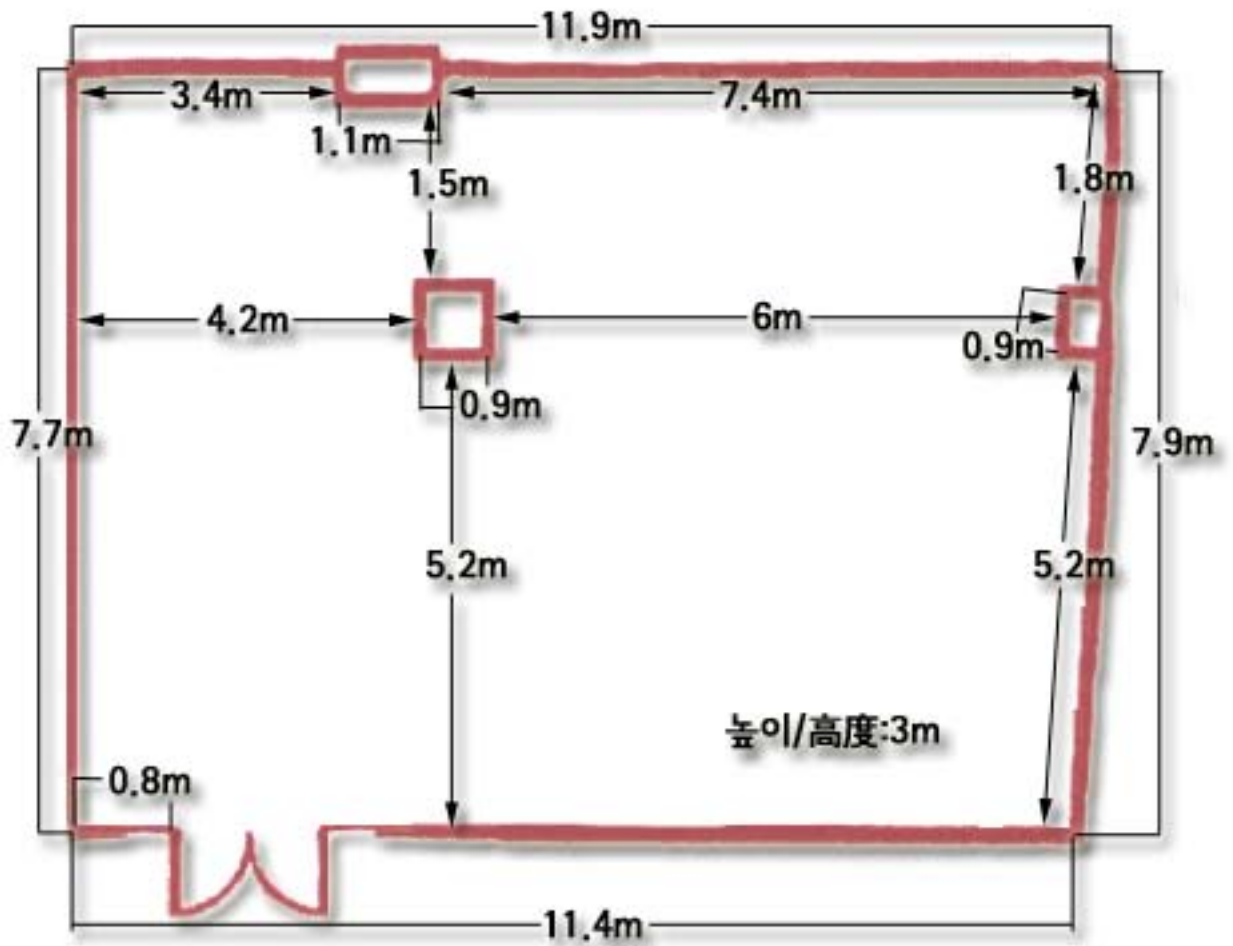

· **주상하이한국문화원**
驻上海韩国文化园

3층 전시실/3楼 展示厅 (120㎡)

3층 복도 전시 공간/3楼 走廊展示厅 (110㎡)