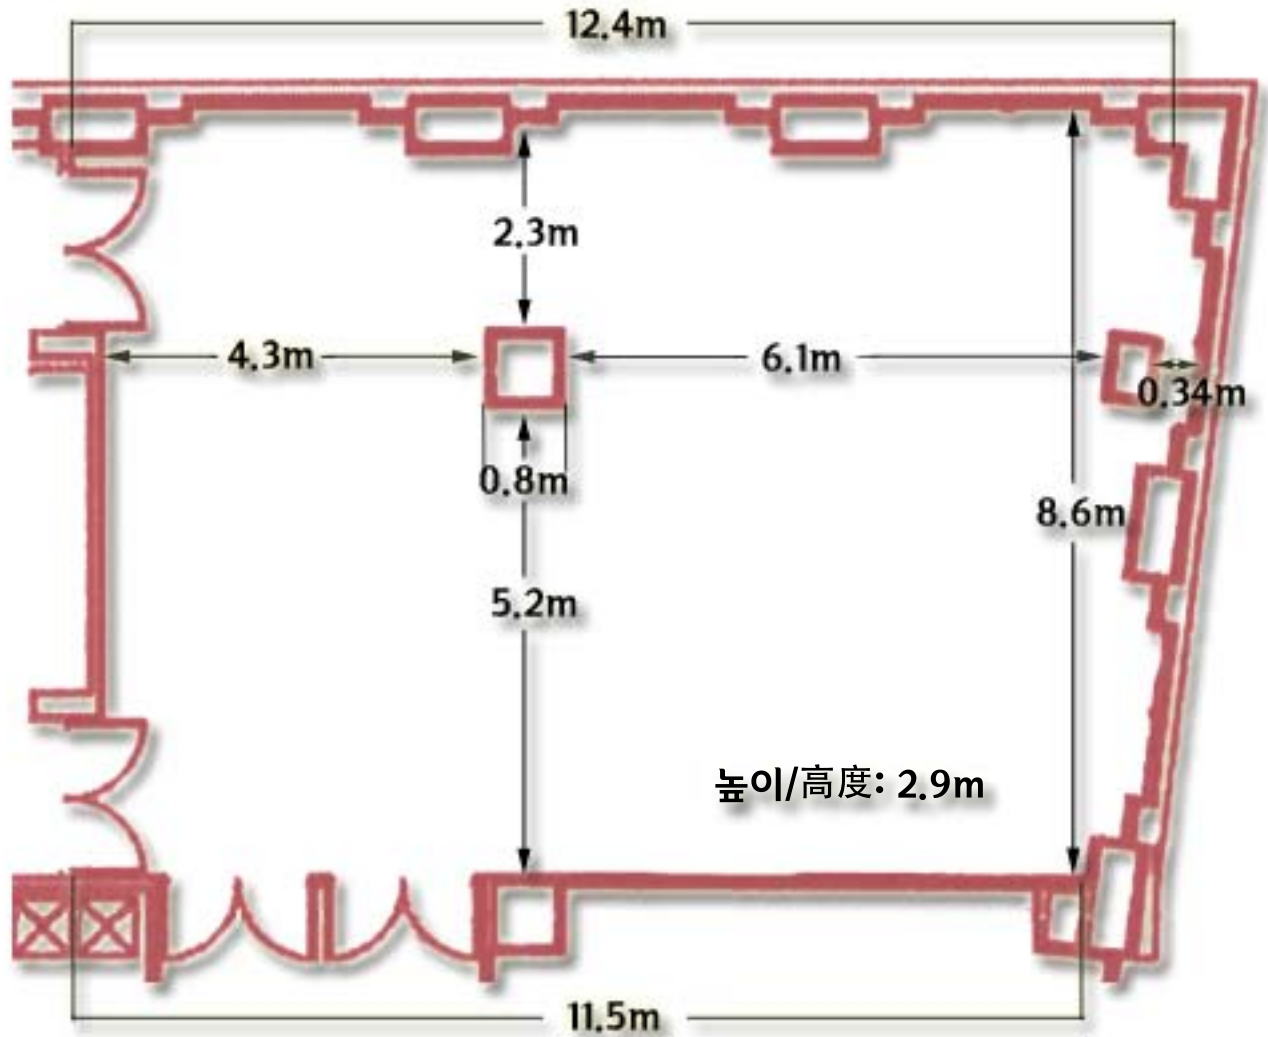

• 驻上海韩国文化园
驻上海韩国文化园

3층 전시실/3楼 展示厅 (120㎡)

3층 복도 전시 공간/3楼 走廊展示厅 (110㎡)